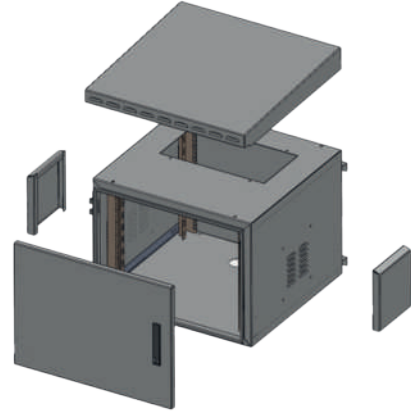

ULUSAL RACK KABİNET SİSTEMLERİ

7U 600X450 OUTDOOR (ÇİFT CİDARLI) KABİNET

TİPİ	Outdoor Tip
SAÇ KALINLIĞI	1,5 + 1 mm
YÜKSEKLİK (İÇ)	310 mm
YÜKSEKLİK (DIŞ)	410 mm
GENİŞLİK	600 mm
DERİNLİK	450 mm
RENK	Ral 9005(Siyah) Ral 7035(Gri)
GÜVENLİK FONKSİYONLARI	Kilitli Ön Kapı

- Su ve tozdan korumayı engelleyen özel tasarımı şapka ve yan filtre koruması
- Dökme conta ile su ve toza dayanıklı ön kapı
- Fan modülü ile iç sıcaklık ayarlaması
- Korumalı filtre ile içerideki hava dolaşımının düzenlenmesi
- Darbeye dayanıklı ön kapı kol kilidi
- Kablo girişi için dört farklı rekor deliği
- Duvar ve direğe asılması için güçlendirilmiş arka montaj aparatı
- Yer montajı için özel baza
- Her türlü 19" aksesuar ve cihaz montajına uygun

1u = 4,45 cm olarak baz alınmıştır.