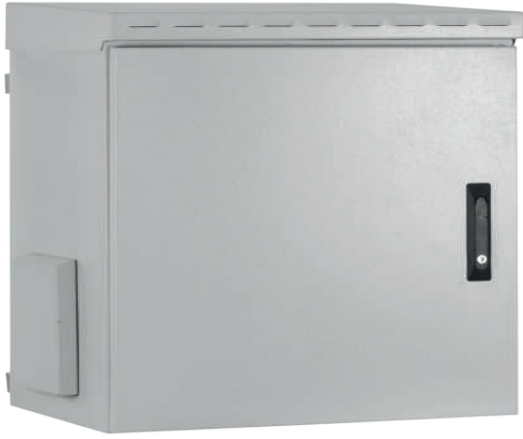

ULUSAL RACK KABİNET SİSTEMLERİ

7U 600X450 OUTDOOR (ÇİFT CİDARLI) KABİNET

TİPİ	Outdoor Tip
SAÇ KALINLIĞI	1,5 + 1 mm
YÜKSEKLİK (İÇ)	310 mm
YÜKSEKLİK (DIŞ)	410 mm
GENİŞLİK	600 mm
DERİNLİK	450 mm
RENK	Ral 9005(Siyah) Ral 7035(Gri)
GÜVENLİK FONKSİYONLARI	Kilitli Ön Kapı

- Su ve tozdan korumayı engelleyen özel tasarımı şapka ve yan filtre koruması
- Dökme conta ile su ve toza dayanıklı ön kapı
- Fan modülü ile iç sıcaklık ayarlaması
- Korumalı filtre ile içerideki hava dolaşımının düzenlenmesi
- Darbeye dayanıklı ön kapı kol kilidi
- Kablo girişi için dört farklı rekor deliği
- Duvar ve direğe asılması için güçlendirilmiş arka montaj aparatı
- Yer montajı için özel baza
- Her türlü 19" aksesuar ve cihaz montajına uygun